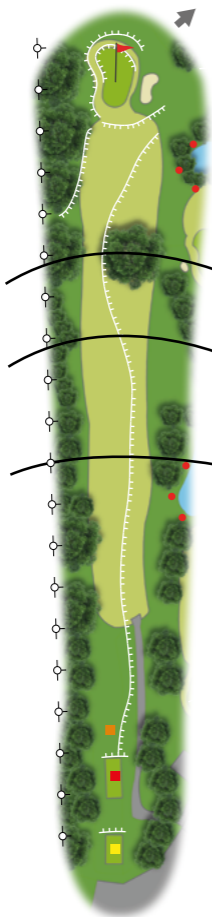

**9 holes:** 2 uur en 10 minuten

**18 holes:** 4 uur en 20 minuten

## Plaatselijke regels:

Vind je op onze website.  
Scan de QR-code hiernaast.

[óf klik hier](#)

Hole 2

# Hole 1 Par 4

*Veel plezier  
en geniet  
van je rode  
golf!*

70 m

232

185

160

100 m

202

## Hole 2 Par 3

90 69 58

154 133 122  
SI 12 SI 12 SI 10