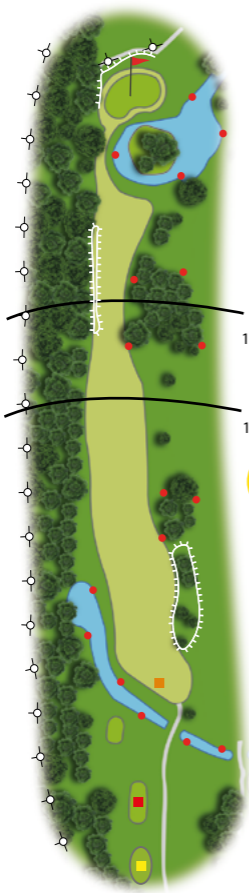

## Hole 2 Par 3

90 69 58

154 133 122  
SI 12 SI 12 SI 10

# Hole 16 Par 4

Hole 17

100 m

271 217 185

150 m

271 207 142

200 m

221 157 92

# Hole 17 Par 5

100 m

359 304 236

150 m

309 254 186

200 m

259 204 136

459 404 336  
SI 15 SI 15 SI 15

# Hole 18 Par 4

100 m

296 244 193

150 m

246 194 143

396 344 293  
SI1 SI1 SI1

Golfpark  
**DE BREUNINKHOF**

*Gewoon Gezellig*